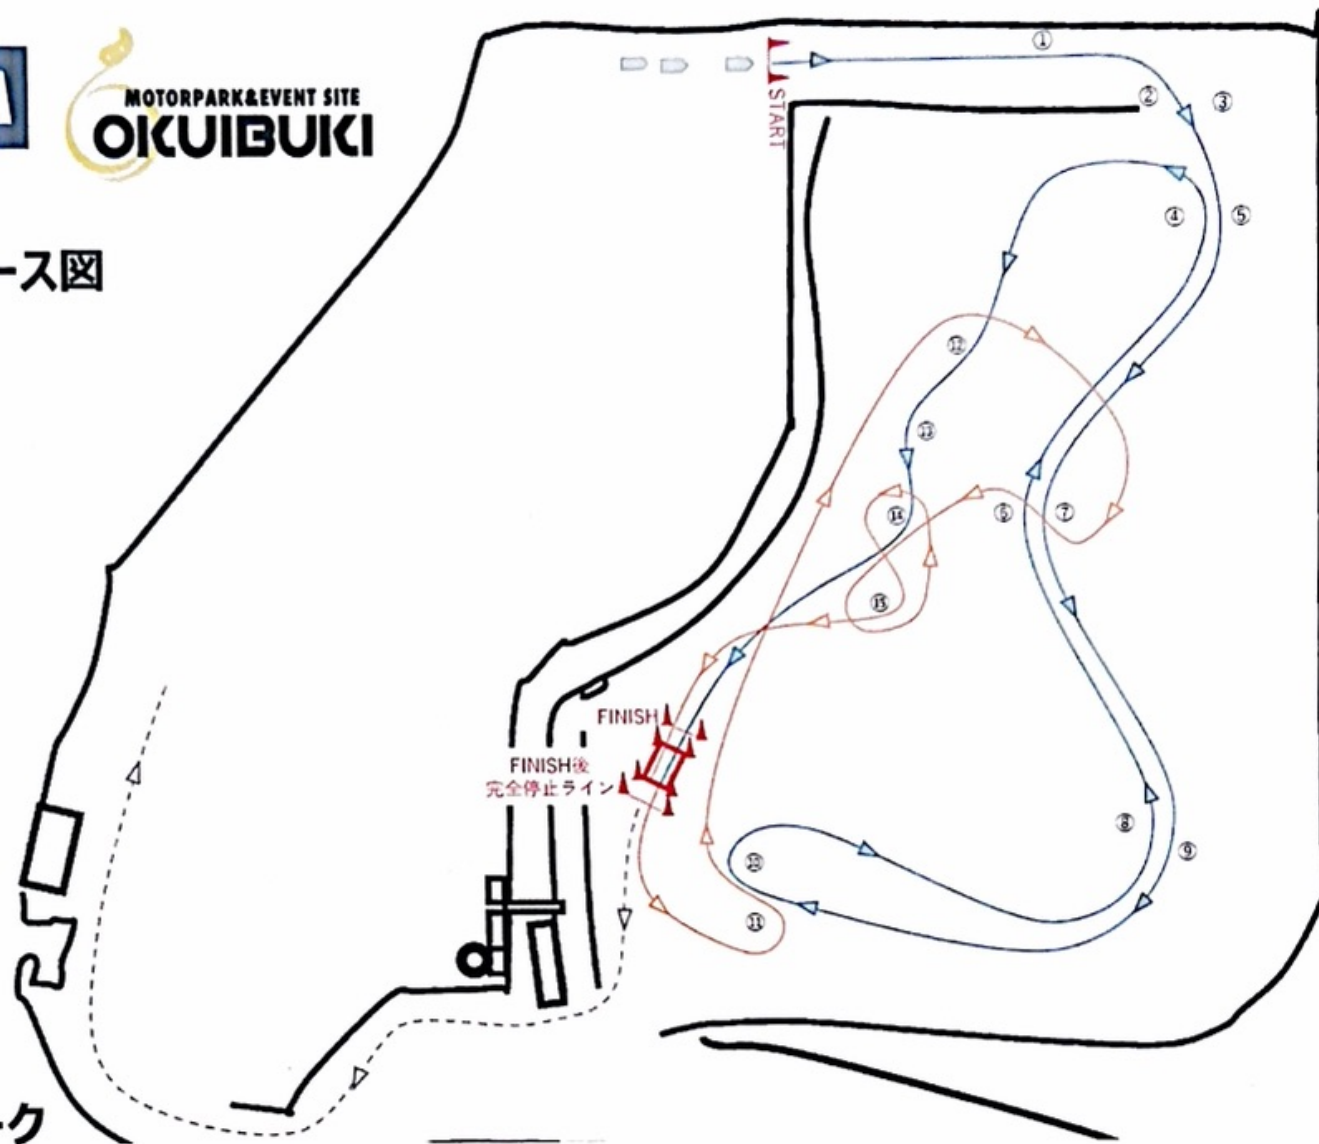

FORMULA GYMKHANA

College Students RD

2024 全国決勝大会 コース図

- 停止枠と停止線について**
- ・中間時
枠内不停止⇒ノータイム
はみだし+5 sec
(女子クラスは停止不要)
 - ・ゴール後
枠内完全停止⇒-0.3secボーナス
はみだし⇒±0 sec
停止線オーバー⇒ノータイム
一時不停止⇒ノータイム
(女子クラスは停止線のみ)

2024 9/21-22

会場：奥伊吹モーターパーク